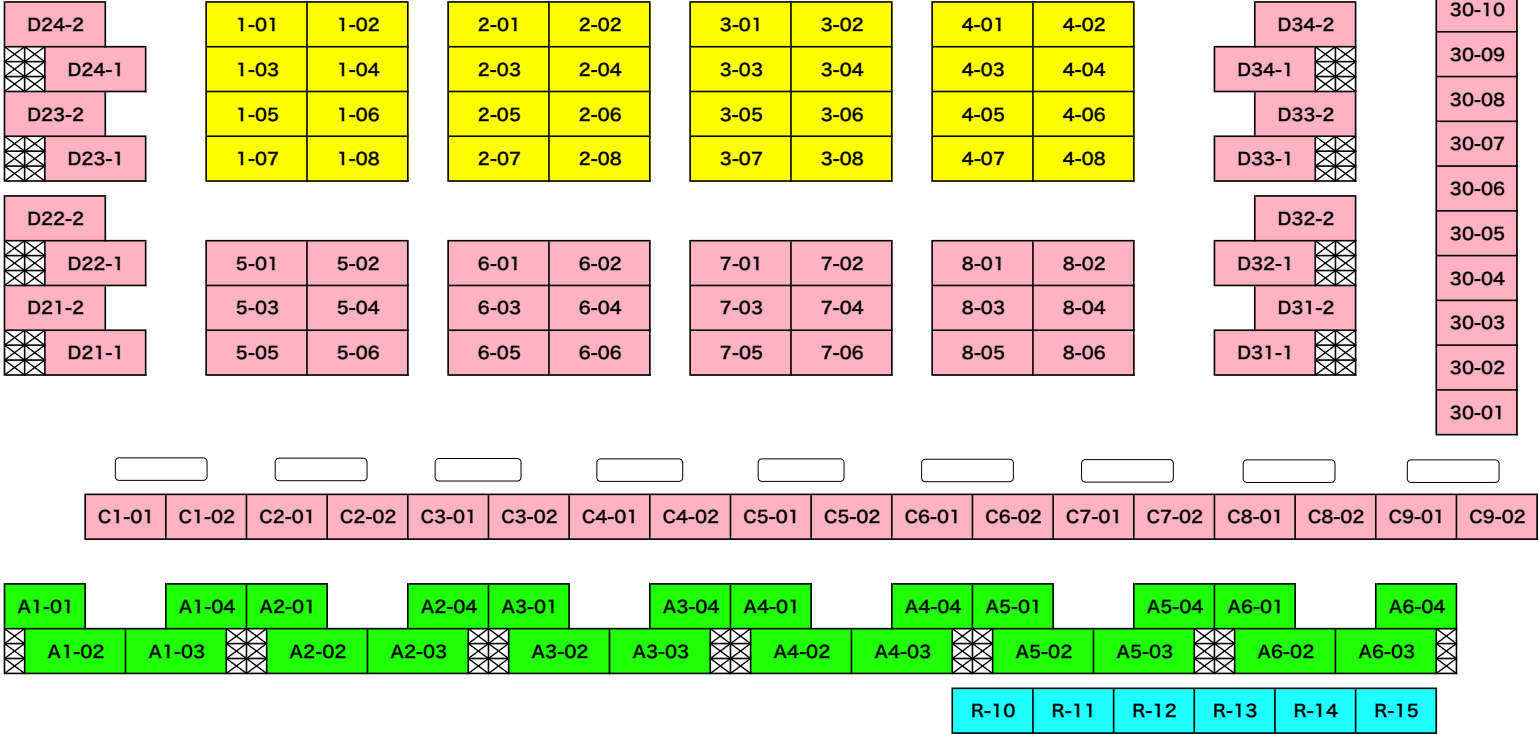

COTTON CLUB

→SS席 32席	→S席 84席	→A席ハイチェア 6席
→SSボックス席 24席	→A席 36席	TOTAL 182席

- B6-04
- B6-03
- B6-02
- B6-01

- B5-04
- B5-03
- B5-02
- B5-01

- B4-04
- B4-03
- B4-02
- B4-01

- B3-04
- B3-03
- B3-02
- B3-01

- B2-04
- B2-03
- B2-02
- B2-01

- B1-04
- B1-03
- B1-02
- B1-01

- 60-04
- 60-03
- 60-02
- 60-01
- 58-02
- 58-01
- 57-02
- 57-01
- 56-02
- 56-01
- 55-02
- 55-01
- 54-02
- 54-01
- 53-02
- 53-01
- 52-02
- 52-01
- 51-02
- 51-01